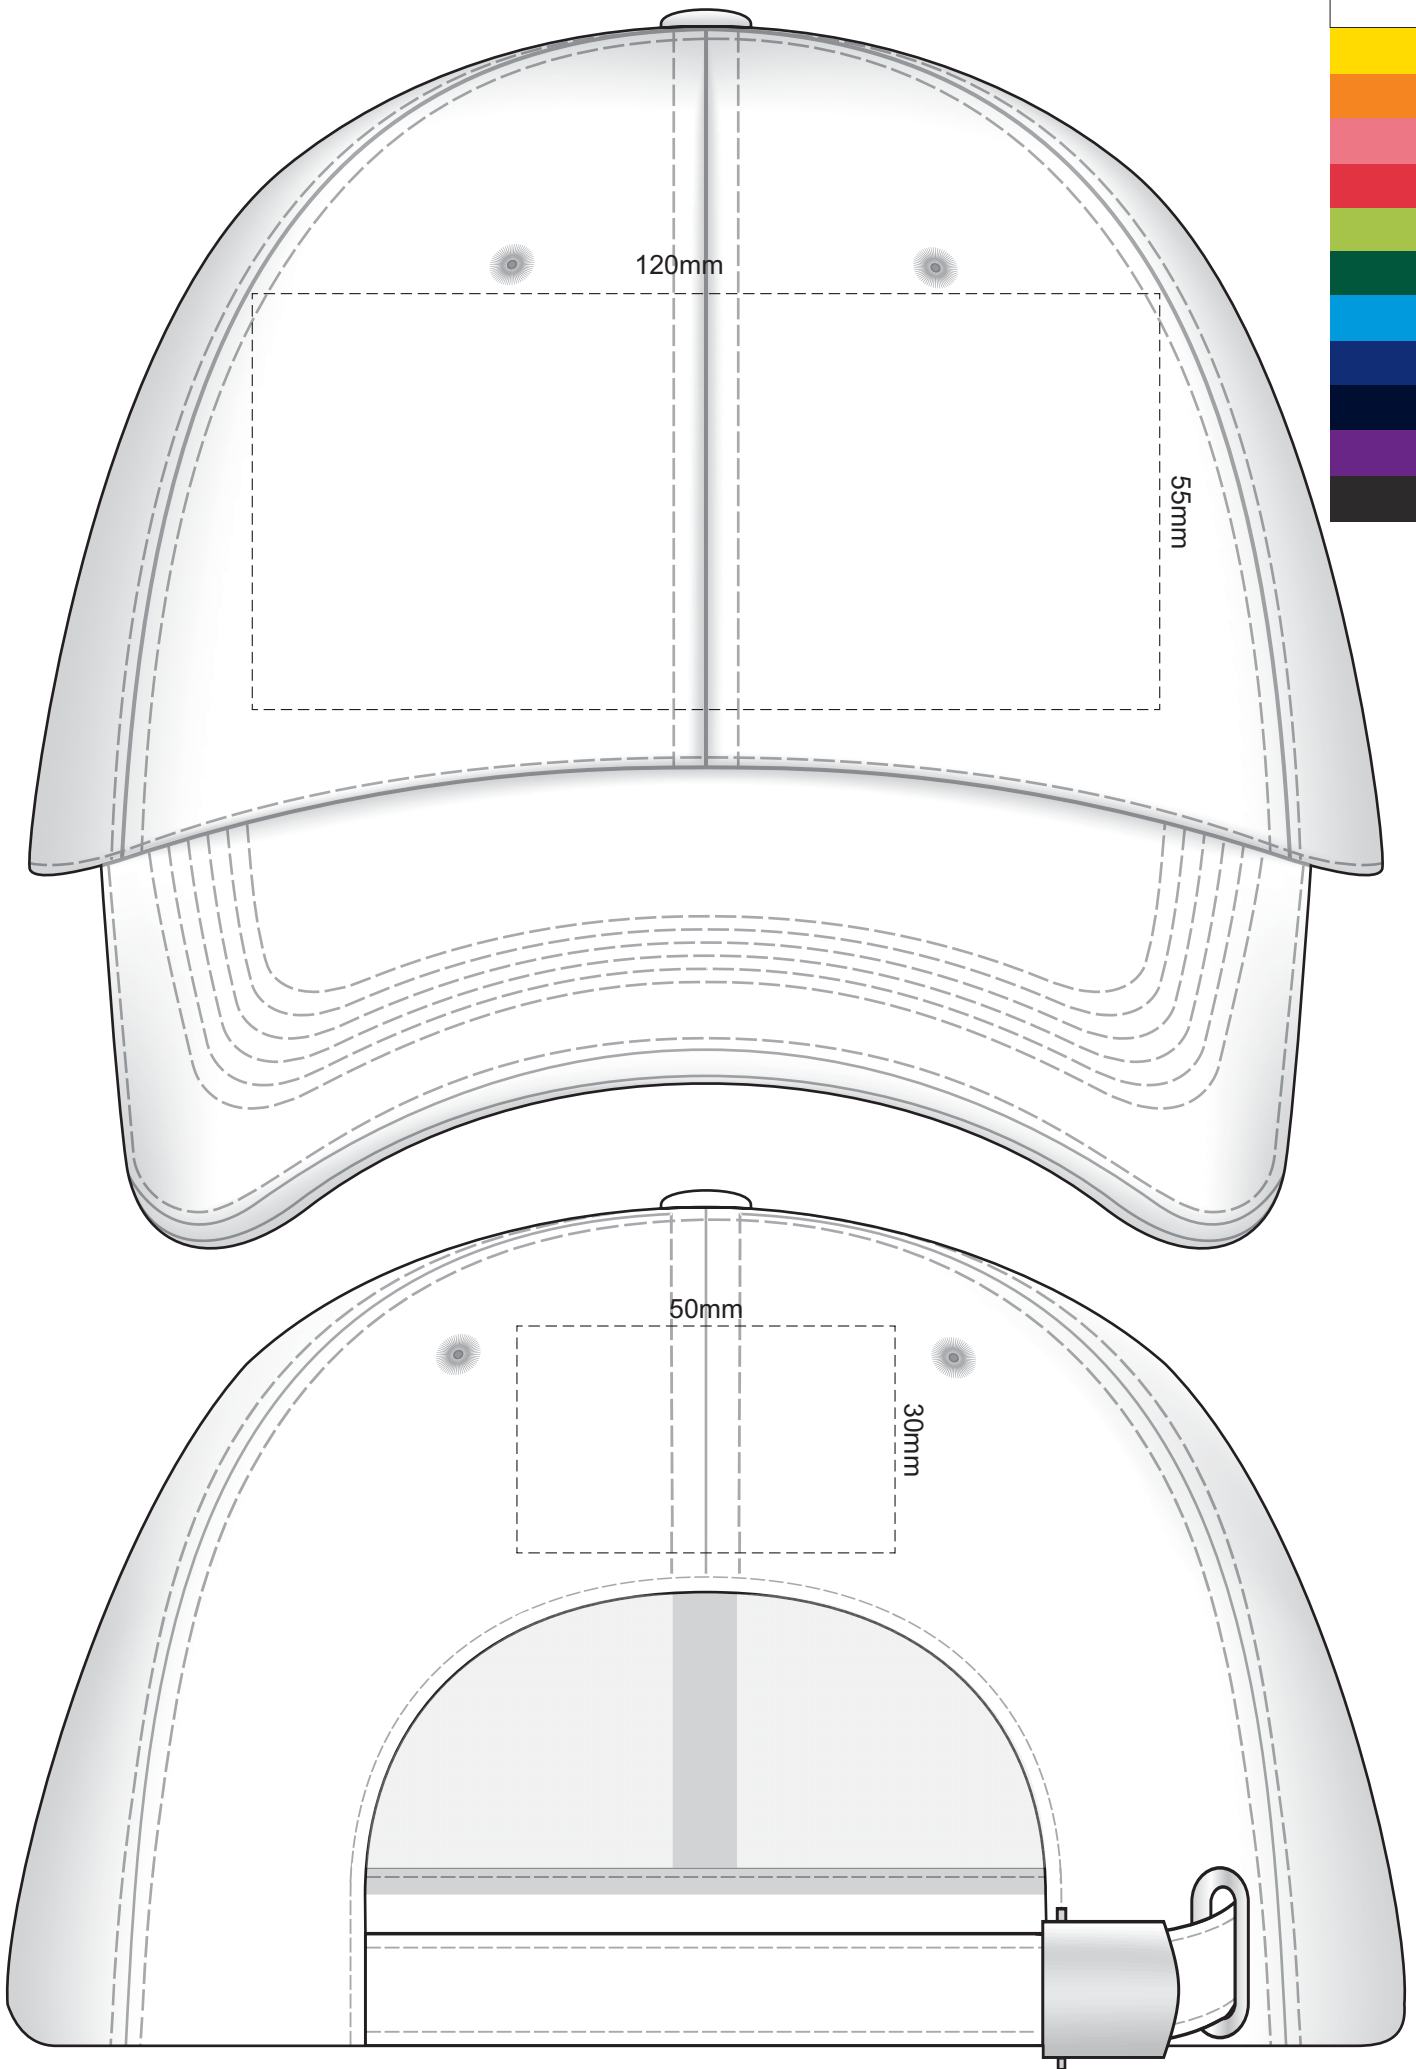

100% of Actual Size
Colourflex Transfer
Faux Embroidery

100% of Actual Size
Embroidery

100% of Actual Size
Embroidery
LEFT SIDE ONLY