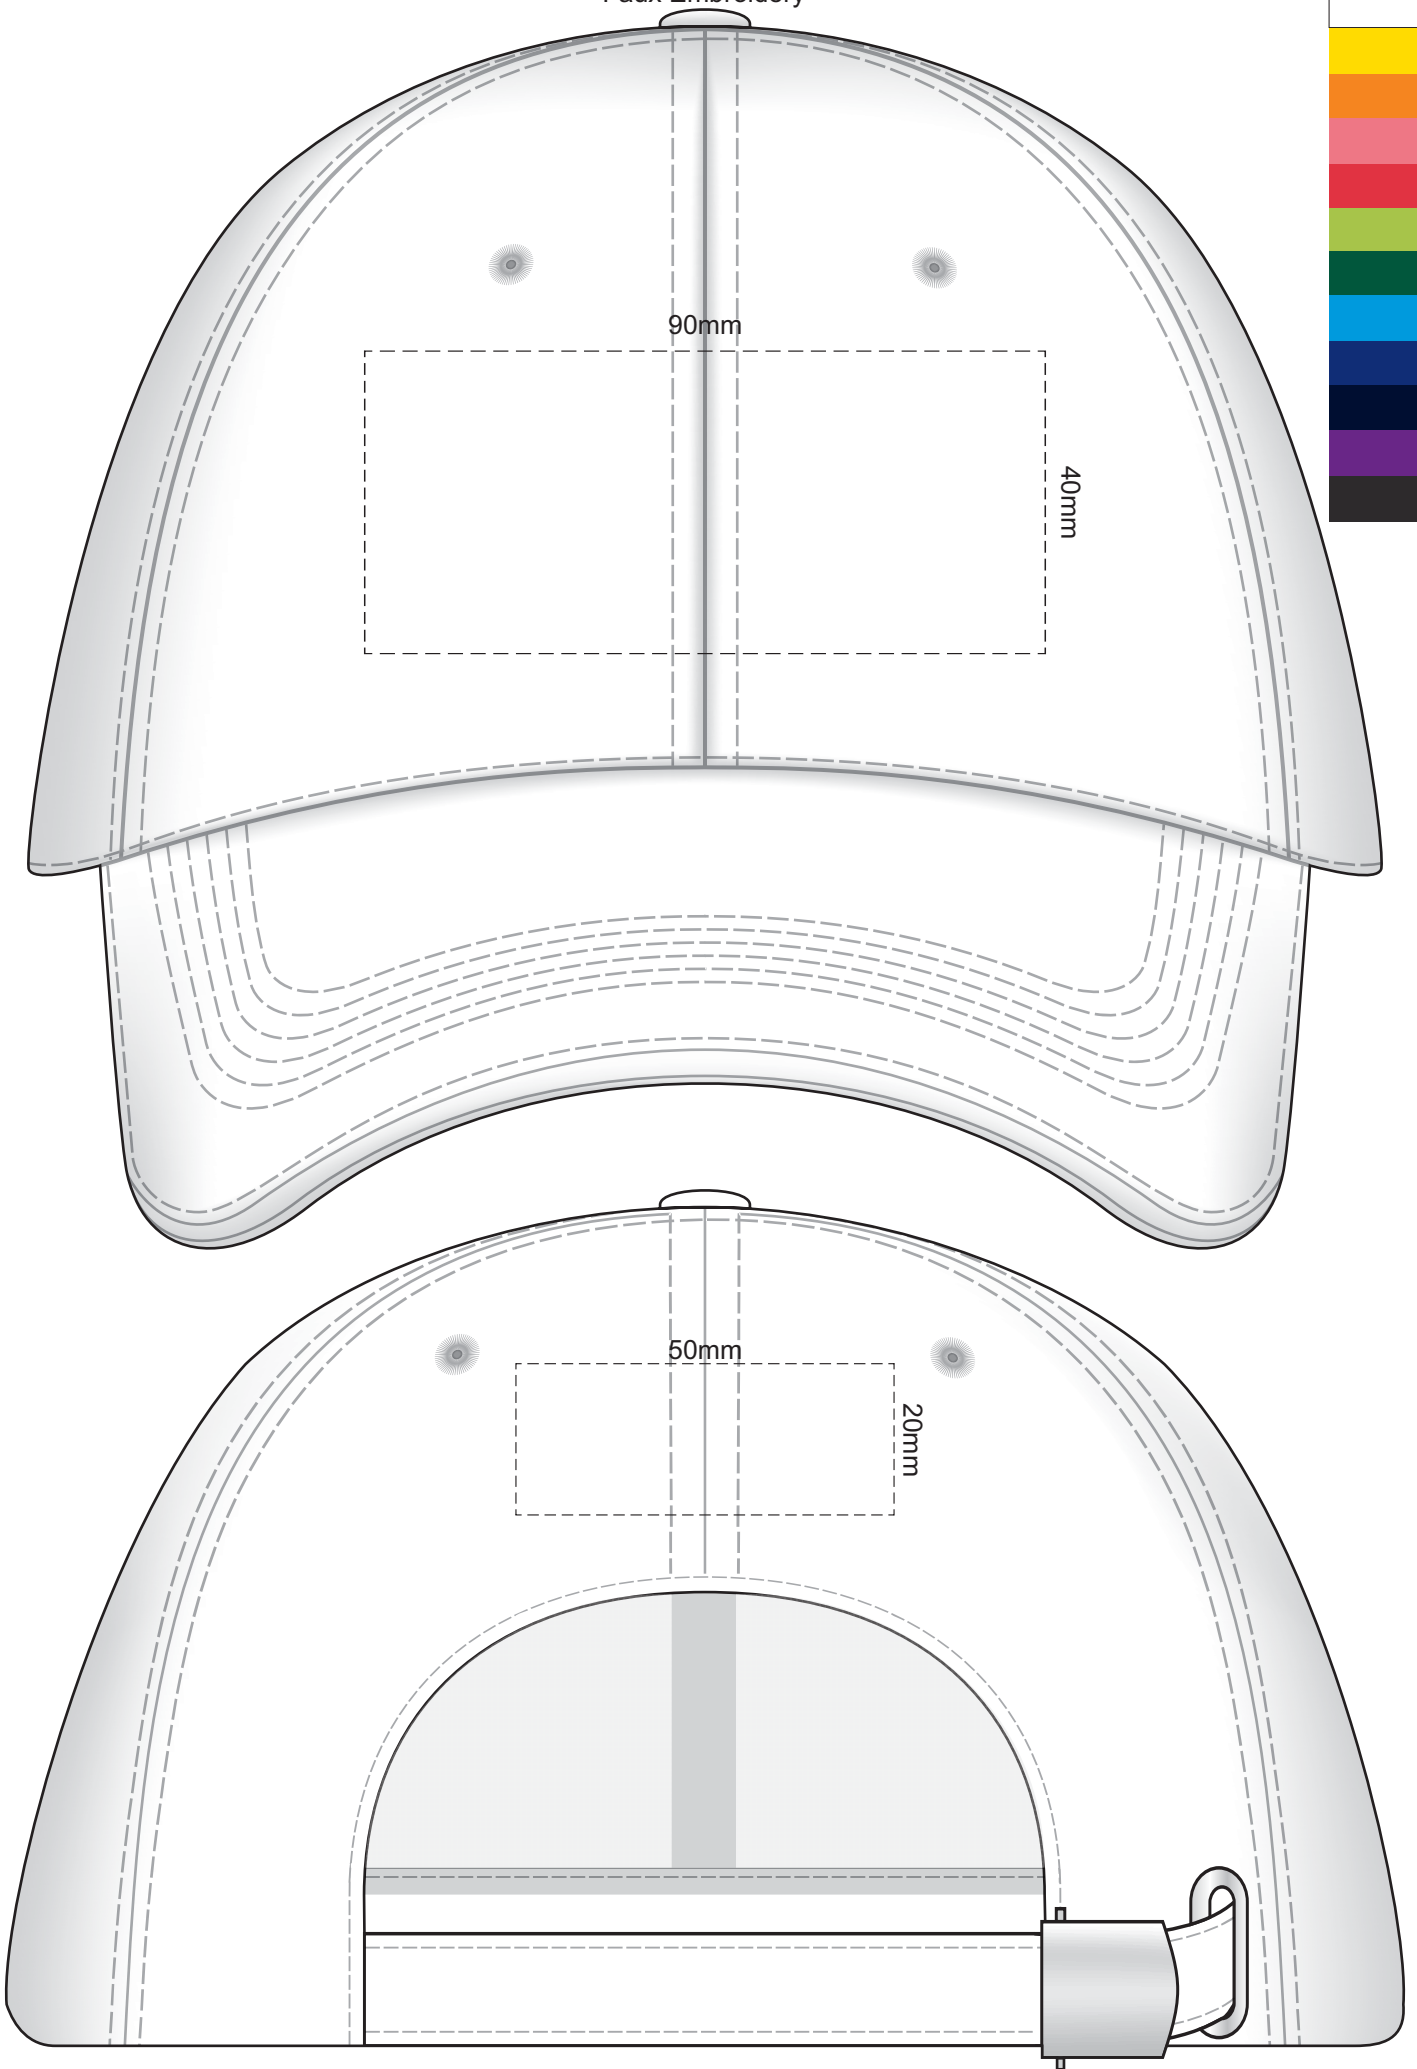

100% of Actual Size
Colourflex Transfer
Faux Embroidery

100% of Actual Size
Embroidery

100% of Actual Size
Embroidery
LEFT SIDE ONLY